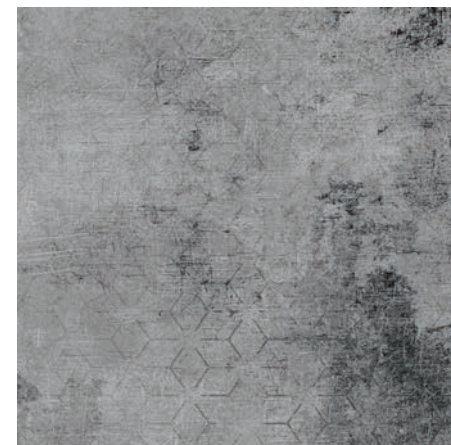

LIGHT GREY – T800 101 Col./Fb. 300

DARK GREY – T800 101 Col./Fb. 350

BLACK – T800 101 Col./Fb. 390

GREEN – T800 101 Col./Fb. 750

BLUE – T800 101 Col./Fb. 800

BETA

EARTH – T800 102 Col. 100

BROWN – T800 102 Col./Fb. 250

LIGHT GREY – T800 102 Col./Fb. 300

DARK GREY – T800 102 Col./Fb. 350

BLACK – T800 102 Col./Fb. 390

GREEN – T800 102 Col./Fb. 750

BLUE – T800 102 Col./Fb. 800

GAMMA

EARTH – T800 103 Col. 100

BROWN – T800 103 Col./Fb. 250