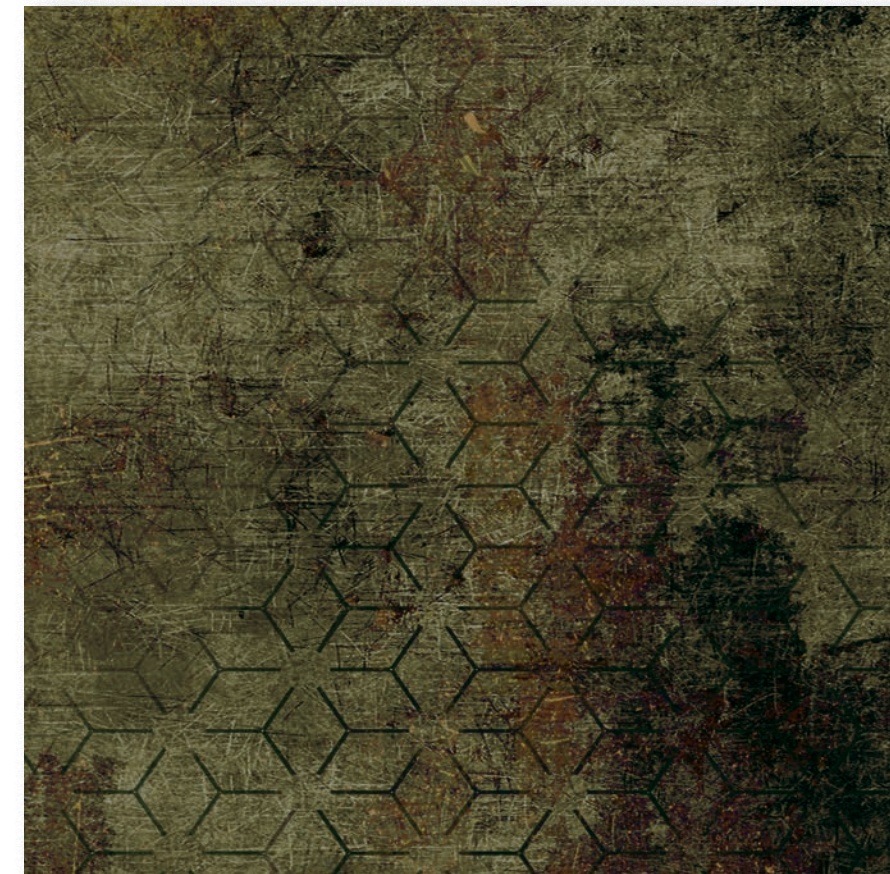

Beta
Master tile
200x200 cm