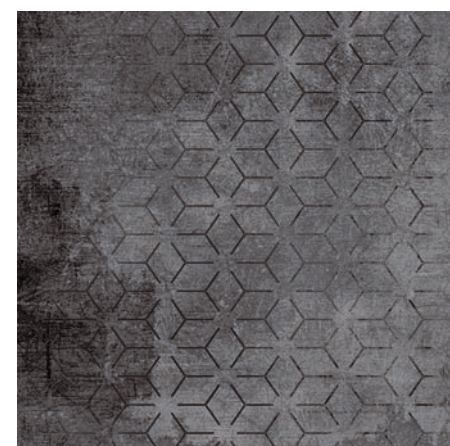

LIGHT GREY – T800 101 Col./Fb. 300

DARK GREY – T800 101 Col./Fb. 350

BLACK – T800 101 Col./Fb. 390

GREEN – T800 101 Col./Fb. 750

BLUE – T800 101 Col./Fb. 800

BETA

EARTH – T800 102 Col. 100

BROWN – T800 102 Col./Fb. 250

LIGHT GREY – T800 102 Col./Fb. 300

DARK GREY – T800 102 Col./Fb. 350

BLACK – T800 102 Col./Fb. 390

GREEN – T800 102 Col./Fb. 750

BLUE – T800 102 Col./Fb. 800

GAMMA

EARTH – T800 103 Col. 100

BROWN – T800 103 Col./Fb. 250

LIGHT GREY – T800 103 Col./Fb. 300

DARK GREY – T800 103 Col./Fb. 350

BLACK – T800 103 Col./Fb. 390

GREEN – T800 103 Col./Fb. 750

BLUE – T800 103 Col./Fb. 800

The colour print on the carpet may vary from the brochure. Please order colour samples before placing an order.
Die Farben auf den Teppichen können von der Broschüre abweichen. Bitte bestellen Sie ein Farbmuster vor Ihrer Bestellung.