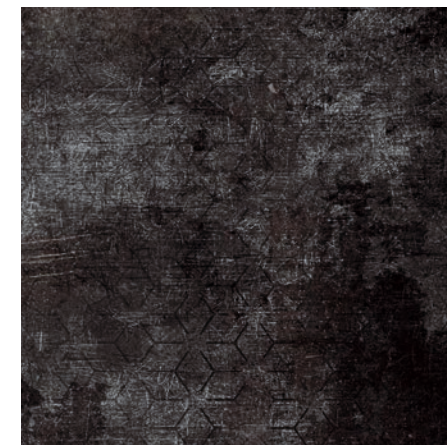

LIGHT GREY – T800 101 Col./Fb. 300

DARK GREY – T800 101 Col./Fb. 350

BLACK – T800 101 Col./Fb. 390

GREEN – T800 101 Col./Fb. 750

BLUE – T800 101 Col./Fb. 800

BETA

EARTH – T800 102 Col. 100

BROWN – T800 102 Col./Fb. 250

LIGHT GREY – T800 102 Col./Fb. 300

DARK GREY – T800 102 Col./Fb. 350

BLACK – T800 102 Col./Fb. 390

GREEN – T800 102 Col./Fb. 750

BLUE – T800 102 Col./Fb. 800

GAMMA

EARTH – T800 103 Col. 100

BROWN – T800 103 Col./Fb. 250

LIGHT GREY – T800 103 Col./Fb. 300

DARK GREY – T800 103 Col./Fb. 350

BLACK – T800 103 Col./Fb. 390

GREEN – T800 103 Col./Fb. 750

BLUE – T800 103 Col./Fb. 800

The colour print on the carpet may vary from the brochure. Please order colour samples before placing an order.
Die Farben auf den Teppichen können von der Broschüre abweichen. Bitte bestellen Sie ein Farbmuster vor Ihrer Bestellung.