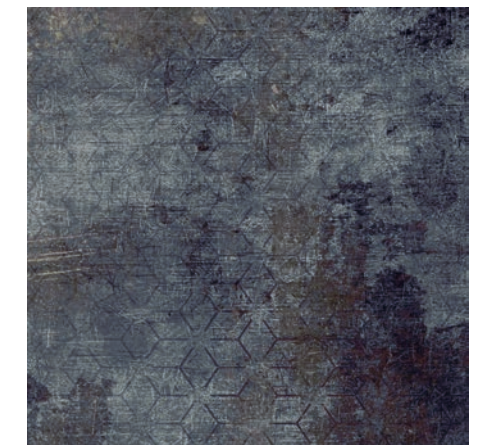

LIGHT GREY – T800 101 Col./Fb. 300

DARK GREY – T800 101 Col./Fb. 350

BLACK – T800 101 Col./Fb. 390

GREEN – T800 101 Col./Fb. 750

BLUE – T800 101 Col./Fb. 800

BETA

EARTH – T800 102 Col. 100

BROWN – T800 102 Col./Fb. 250

LIGHT GREY – T800 102 Col./Fb. 300

DARK GREY – T800 102 Col./Fb. 350

BLACK – T800 102 Col./Fb. 390

GREEN – T800 102 Col./Fb. 750

BLUE – T800 102 Col./Fb. 800

GAMMA

EARTH – T800 103 Col. 100

BROWN – T800 103 Col./Fb. 250

LIGHT GREY – T800 103 Col./Fb. 300

DARK GREY – T800 103 Col./Fb. 350

BLACK – T800 103 Col./Fb. 390

GREEN – T800 103 Col./Fb. 750

BLUE – T800 103 Col./Fb. 800

The colour print on the carpet may vary from the brochure. Please order colour samples before placing an order.
Die Farben auf den Teppichen können von der Broschüre abweichen. Bitte bestellen Sie ein Farbmuster vor Ihrer Bestellung.