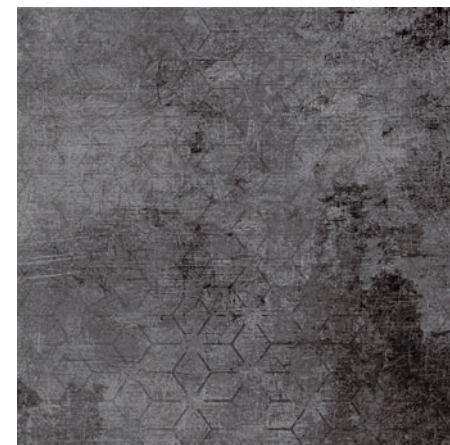

LIGHT GREY – T800 101 Col./Fb. 300

DARK GREY – T800 101 Col./Fb. 350

BLACK – T800 101 Col./Fb. 390

GREEN – T800 101 Col./Fb. 750

BLUE – T800 101 Col./Fb. 800

BETA

EARTH – T800 102 Col. 100

BROWN – T800 102 Col./Fb. 250

LIGHT GREY – T800 102 Col./Fb. 300

DARK GREY – T800 102 Col./Fb. 350

BLACK – T800 102 Col./Fb. 390

GREEN – T800 102 Col./Fb. 750

BLUE – T800 102 Col./Fb. 800

GAMMA

EARTH – T800 103 Col. 100

BROWN – T800 103 Col./Fb. 250