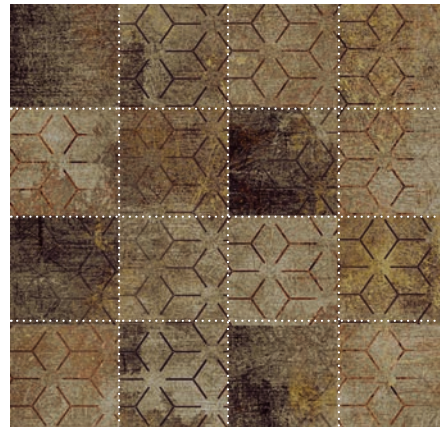

THE CONCEPT

THE APIS MODULAR CONCEPT IN FOUR STEPS / DAS MODULAR APIS-KONZEPT IN VIER SCHRITTEN

1 Colours

Choose the desired colour(s) for your selected design(s).

Farben

Wählen Sie aus den Designs Ihre Wunschfarbe/en).

2 Designs

Three different designs at your disposal: Alfa, Beta and Gamma.

Designs

Es stehen drei verschiedene Designs zur Verfügung: Alfa, Beta und Gamma.

3 Shapes / Modules

Four different shapes / modules are combinable. The modules are laser cut from one 200x200 cm master tile. Select desired module(s).

Formate / Module

Es gibt vier verschiedene Formate / Module, die kombinierbar sind. Die Module werden aus einer 200x200 cm großen Platine laser-geschnitten. Modulformate können ausgewählt werden.

EARTH
Gamma / 50x50 cm

4 Random installation

The modules are without pattern repeat. Install randomly for a unique flooring design.

Verlegung nach dem Zufallsprinzip

Die Module sind ohne Musterrapport und können nach dem Zufallsprinzip verlegt werden. Dabei ergibt sich ein graphisches und lebendiges Oberflächenbild.

The 200x200 cm tile is cut and mixed randomly / Die 200x200 cm Fliese wird nach dem Zufallsprinzip geschnitten und gemischt.