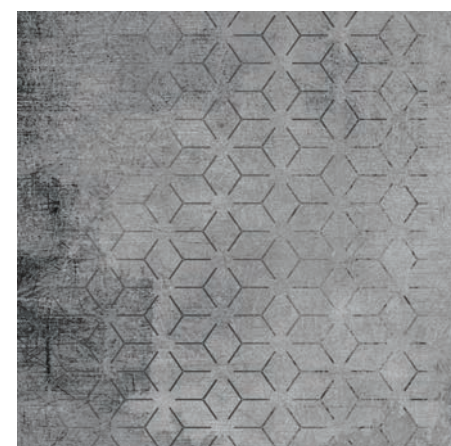

LIGHT GREY – T800 101 Col./Fb. 300

DARK GREY – T800 101 Col./Fb. 350

BLACK – T800 101 Col./Fb. 390

GREEN – T800 101 Col./Fb. 750

BLUE – T800 101 Col./Fb. 800

BETA

EARTH – T800 102 Col. 100

BROWN – T800 102 Col./Fb. 250

LIGHT GREY – T800 102 Col./Fb. 300

DARK GREY – T800 102 Col./Fb. 350

BLACK – T800 102 Col./Fb. 390

GREEN – T800 102 Col./Fb. 750

BLUE – T800 102 Col./Fb. 800

GAMMA

EARTH – T800 103 Col. 100

BROWN – T800 103 Col./Fb. 250

LIGHT GREY – T800 103 Col./Fb. 300

DARK GREY – T800 103 Col./Fb. 350

BLACK – T800 103 Col./Fb. 390

GREEN – T800 103 Col./Fb. 750

BLUE – T800 103 Col./Fb. 800

The colour print on the carpet may vary from the brochure. Please order colour samples before placing an order.
Die Farben auf den Teppichen können von der Broschüre abweichen. Bitte bestellen Sie ein Farbmuster vor Ihrer Bestellung.