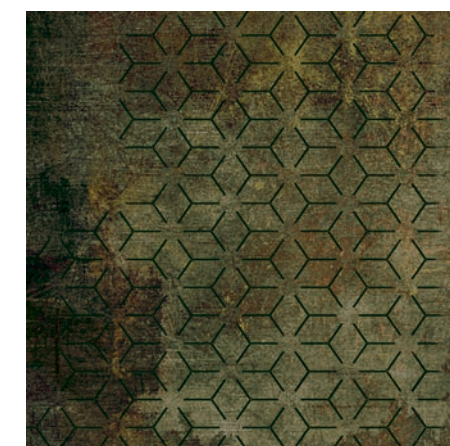

LIGHT GREY – T800 101 Col./Fb. 300

DARK GREY – T800 101 Col./Fb. 350

BLACK – T800 101 Col./Fb. 390

GREEN – T800 101 Col./Fb. 750

BLUE – T800 101 Col./Fb. 800

BETA

EARTH – T800 102 Col. 100

BROWN – T800 102 Col./Fb. 250

LIGHT GREY – T800 102 Col./Fb. 300

DARK GREY – T800 102 Col./Fb. 350

BLACK – T800 102 Col./Fb. 390

GREEN – T800 102 Col./Fb. 750

BLUE – T800 102 Col./Fb. 800

GAMMA

EARTH – T800 103 Col. 100

BROWN – T800 103 Col./Fb. 250

LIGHT GREY – T800 103 Col./Fb. 300

DARK GREY – T800 103 Col./Fb. 350

BLACK – T800 103 Col./Fb. 390

GREEN – T800 103 Col./Fb. 750

BLUE – T800 103 Col./Fb. 800

The colour print on the carpet may vary from the brochure. Please order colour samples before placing an order.
Die Farben auf den Teppichen können von der Broschüre abweichen. Bitte bestellen Sie ein Farbmuster vor Ihrer Bestellung.