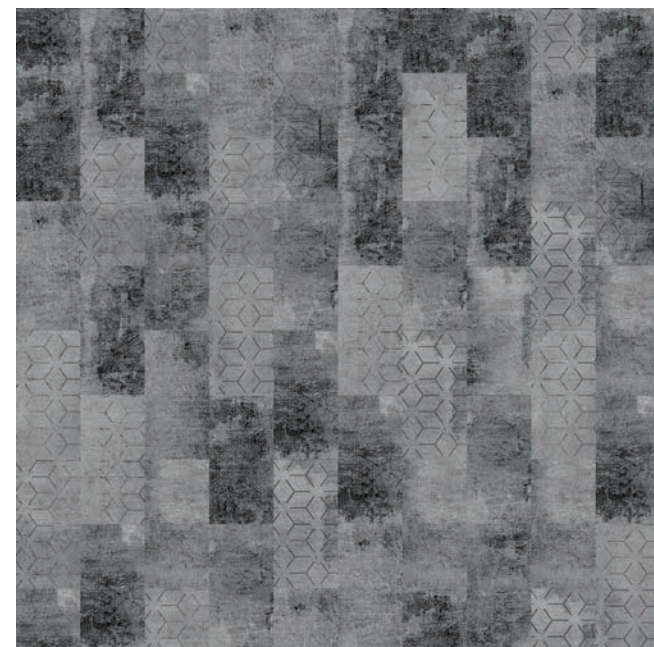

The 200x200 cm tile is cut and mixed randomly / Die 200x200 cm Fliese wird nach dem Zufallsprinzip geschnitten und gemischt.

DARK GREY
Gamma / 50x50 cm

**The three different designs are combinable.
Die drei verschiedenen Designs sind kombinierbar.**