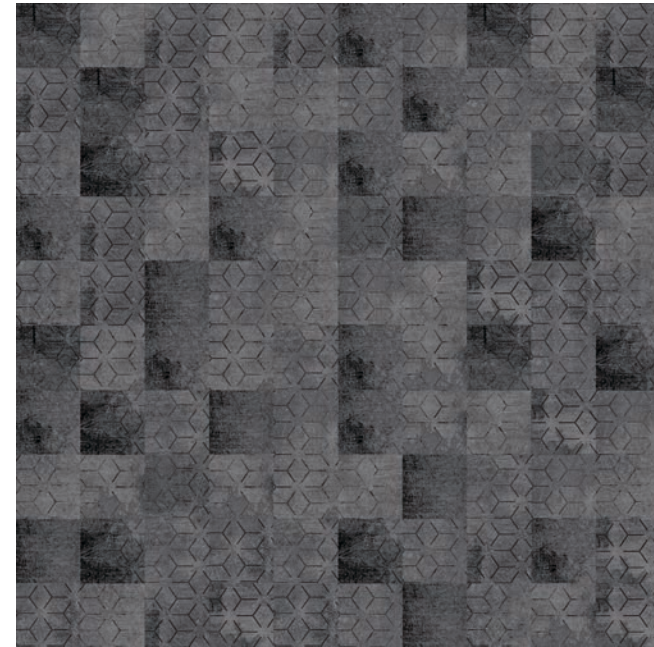

Formate / Module

Es gibt vier verschiedene Formate / Module, die kombinierbar sind. Die Module werden aus einer 200x200 cm großen Platine laser-geschnitten. Modulformate können ausgewählt werden.

EARTH
Gamma / 50x50 cm

The 200x200 cm tile is cut and mixed randomly / Die 200x200 cm Fliese wird nach dem Zufallsprinzip geschnitten und gemischt.

DARK GREY
Gamma / 50x50 cm

**The three different designs are combinable.
Die drei verschiedenen Designs sind kombinierbar.**