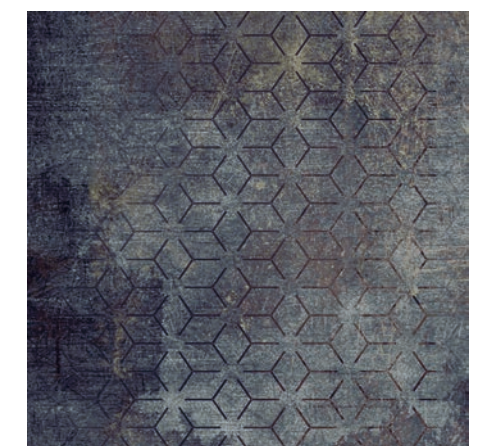

LIGHT GREY – T800 101 Col./Fb. 300

DARK GREY – T800 101 Col./Fb. 350

BLACK – T800 101 Col./Fb. 390

GREEN – T800 101 Col./Fb. 750

BLUE – T800 101 Col./Fb. 800

BETA

EARTH – T800 102 Col. 100

BROWN – T800 102 Col./Fb. 250

LIGHT GREY – T800 102 Col./Fb. 300

DARK GREY – T800 102 Col./Fb. 350

BLACK – T800 102 Col./Fb. 390

GREEN – T800 102 Col./Fb. 750

BLUE – T800 102 Col./Fb. 800

GAMMA

EARTH – T800 103 Col. 100

BROWN – T800 103 Col./Fb. 250

LIGHT GREY – T800 103 Col./Fb. 300

DARK GREY – T800 103 Col./Fb. 350

BLACK – T800 103 Col./Fb. 390

GREEN – T800 103 Col./Fb. 750

BLUE – T800 103 Col./Fb. 800

The colour print on the carpet may vary from the brochure. Please order colour samples before placing an order.
Die Farben auf den Teppichen können von der Broschüre abweichen. Bitte bestellen Sie ein Farbmuster vor Ihrer Bestellung.