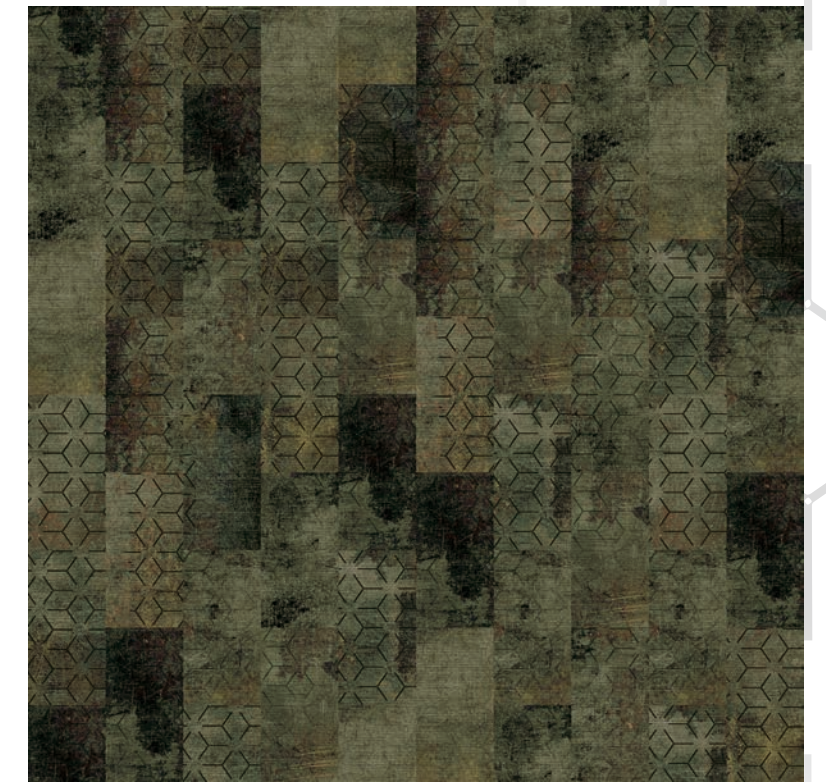

GREEN
Beta + Gamma / 50x100 cm