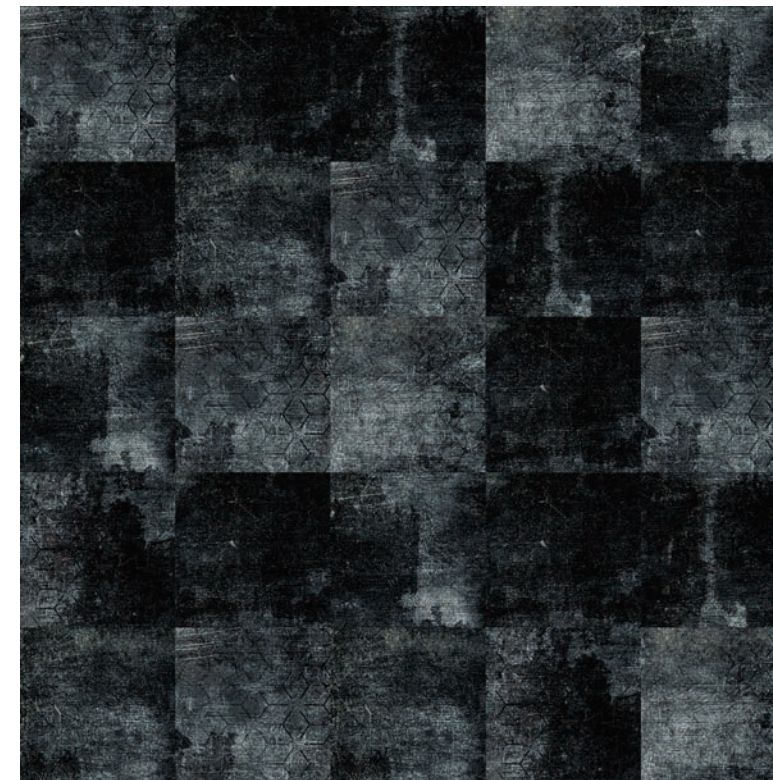

BLACK
Alpha + Beta / 100x100 cm